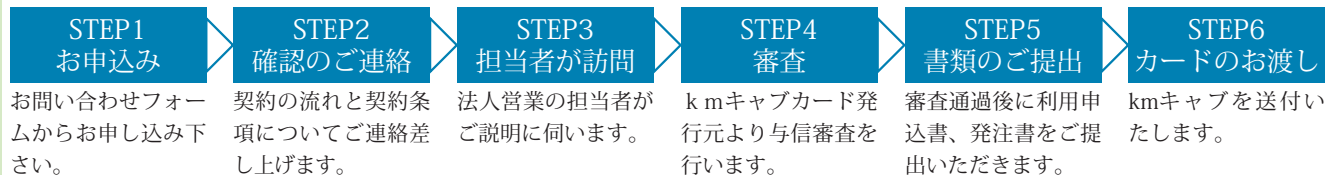

Km キャブカードが届くまでの流れ

タクシーチケット

法人契約により発行される紙タイプのタクシーチケットです。接待や送迎などのビジネスシーンにご利用ください。後日一括でお支払いいただけますのでスムーズな経理処理が可能です。ご契約に際しまして予納金・事務取扱い手数料が必要です。