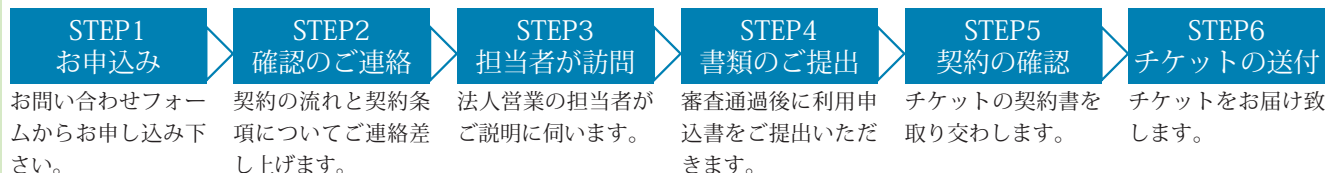

チケットが届くまでの流れ

チケット・キャブカードに関するお問い合わせ

業務部業務推進課

sales-section@km-group.jp

平日 9:00～17:00