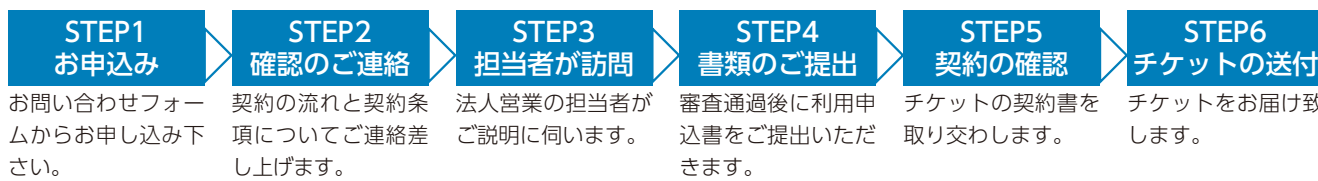

チケットが届くまでの流れ

チケット・CABカードに関するお問い合わせ

kmタクシー 営業課

03-6277-8788 平日 9:00～17:00

sales-section@km-group.jp