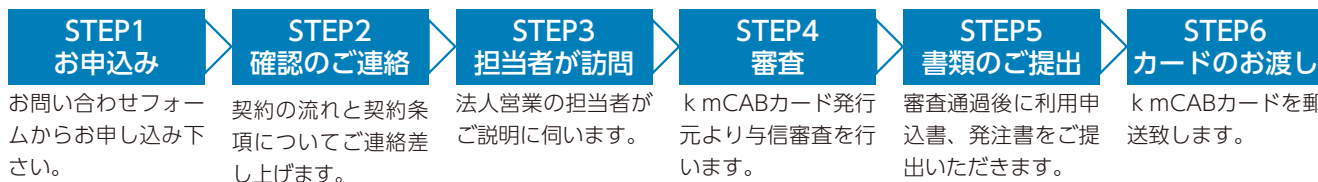

Km CABカードが届くまでの流れ

タクシーチケット

法人契約により発行される紙タイプのタクシーチケットです。接待や送迎などのビジネスシーンにご利用ください。後日一括でお支払いいただけますのでスムーズな経理処理が可能です。ご契約に際しまして予納金・事務取扱手数料が必要です。